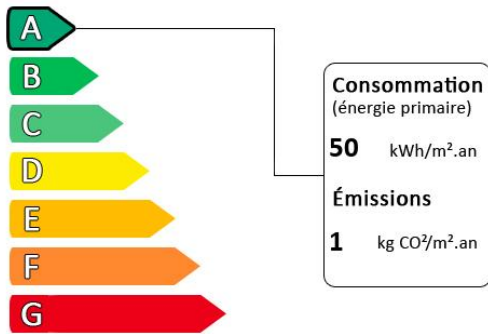

Diagnostic de performance énergétique (DPE)

Logement très performant

Surface habitable : 155.8 m²

Surface du terrain : 7700 m²

Nombre de pièces : 5

Logement extrêmement consommateur d'énergie

Diagnostic réalisé après le 1er juillet 2021